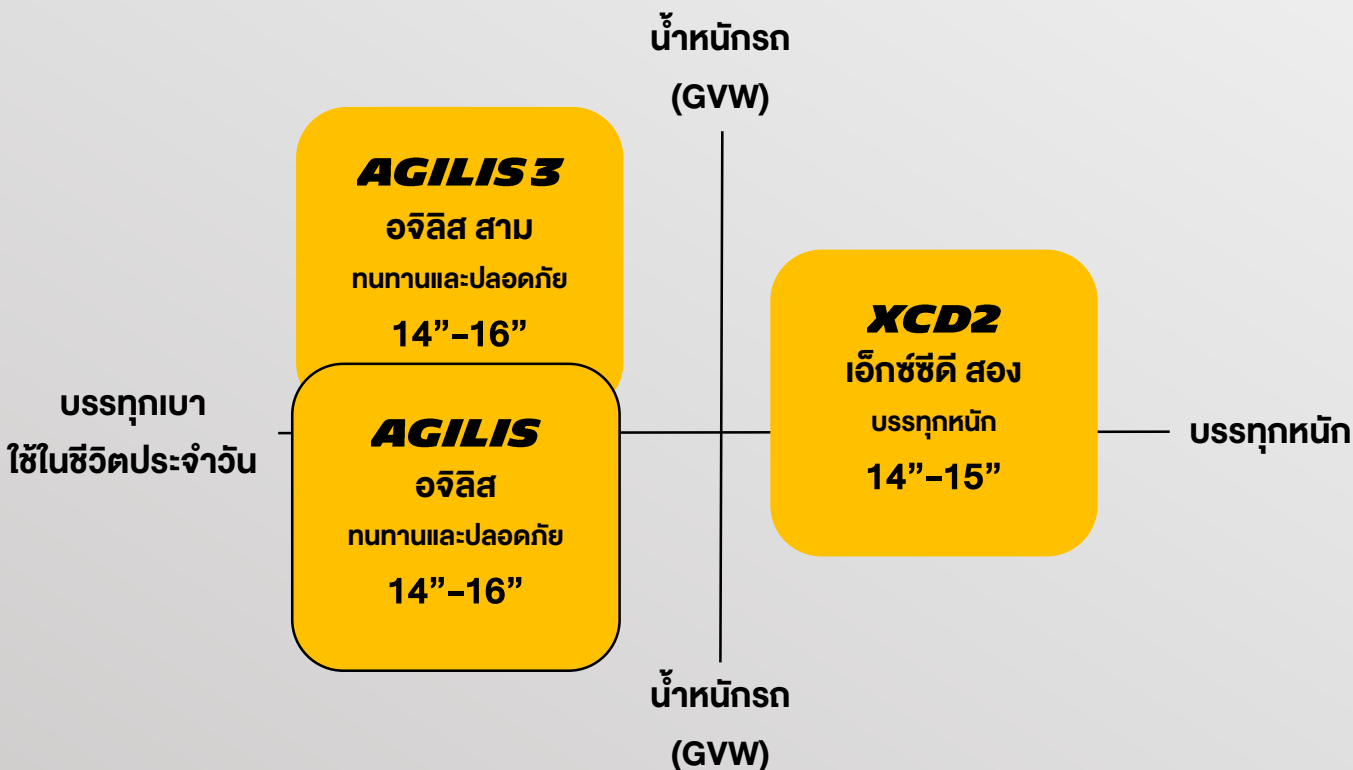

MICHELIN LTX FORCE

ยางมิชลิน เอลทีเอ็กซ์ ฟอर्स

ยางรถ SUV และ กระบะยกสูง ใช้งานได้ดีทั้งในเมืองและออฟโรด

“พร้อมไปกับคุณทั้งทางเรียบทางลูย”

- ปลอดภัยบนทางเรียบ
- ไร้ง่วงลบนทางลูย
- นุ่มเงียบกว่าที่คิด

ตำแหน่งผลิตภัณฑ์ยางมิชลินสำหรับรถตู้และรถกระบะเพื่อการพาณิชย์