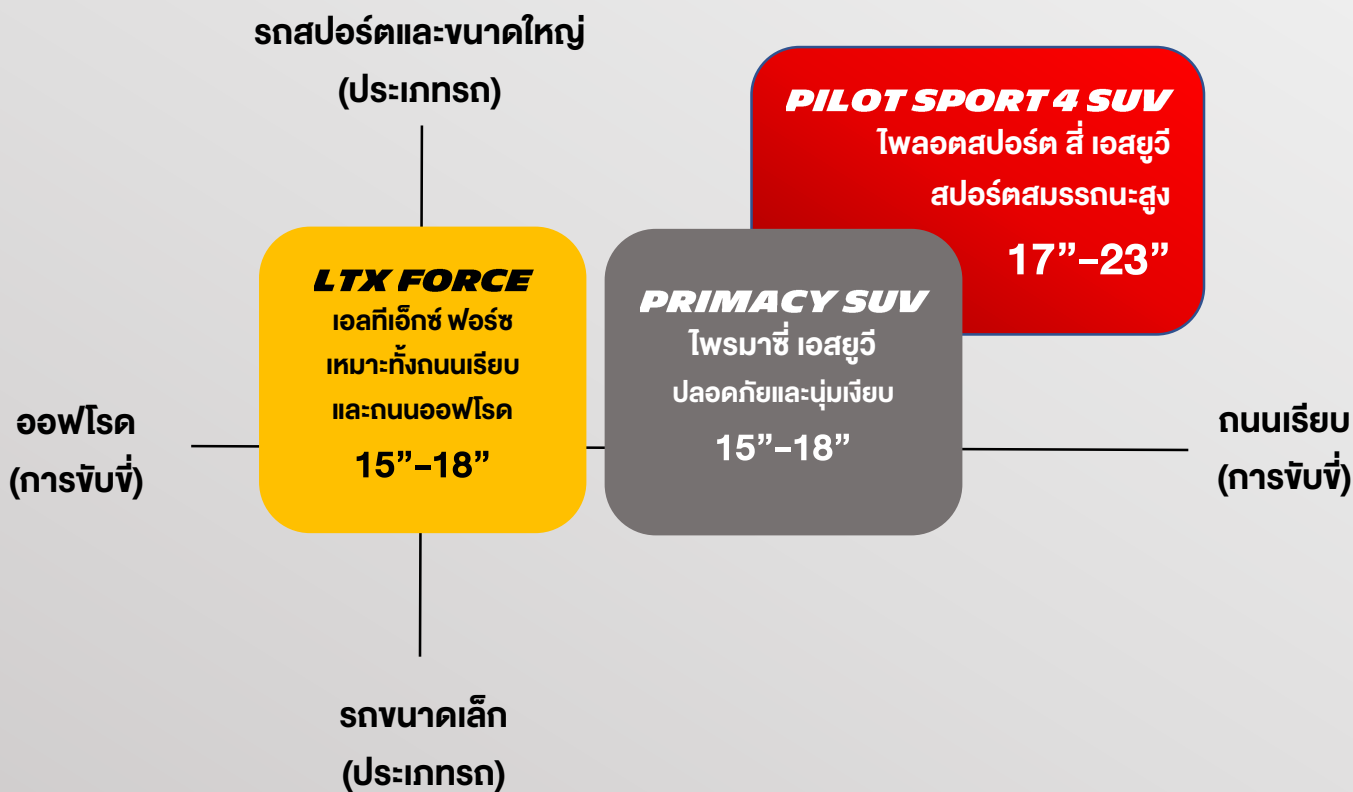

ตำแหน่งผลิตภัณฑ์ยางมิชลินสำหรับรถเอสยูวี

ยางสปอร์ตเอสยูวีสมรรถนะสูง

ยางสปอร์ตเอสยูวีที่ให้ขีดสุดสมรรถนะการขับขี่และความปลอดภัย

PILOT SPORT 4 SUV

ยางใช้บนถนนหลวงและออฟโรด

ยางออลเทอร์เร인이วิ่งได้ทั้งทางเรียบและทางลูกรังพร้อมความนุ่มสบายบนถนนหลวงและอายุการใช้งานที่ยาวนาน